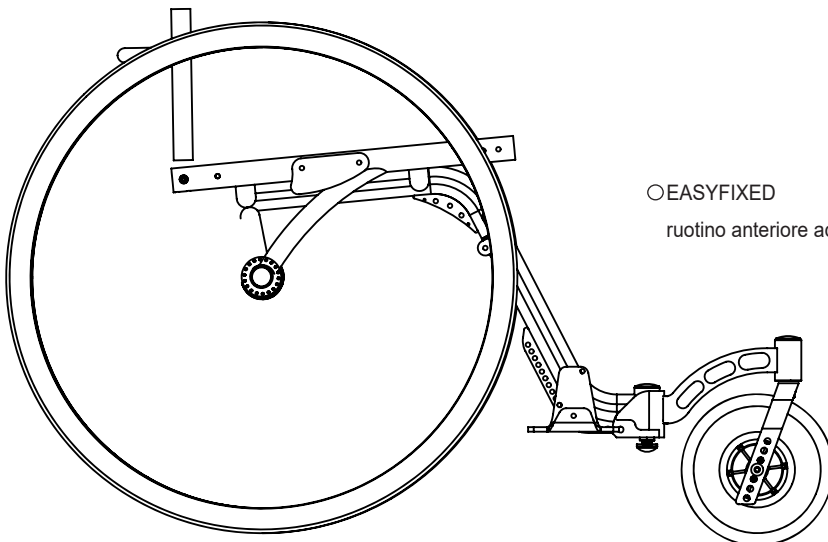

Corrimano (15)

- ☐ Alluminio chiaro 25"/26"/28"
- ☐ Alluminio scuro 25"/26"/28"
- ☐ Titanio 25"/26"/28"

Copriraggi (16)

1. ☆ Trasparenti 26"/28"
   - ☆ Fantasia 25"/26"/28"
     codice: .....
2. (vedi catalogo copriraggi Fantasia)

Set anodizzato (17)

(cerchi ruote posteriori e mozzi solo su ruote 25" Light, forcella carr. ed ev. Easyfixed, tappi)

- ☐ Nero
- ☐ Argento
- ☐ Verde lime
- ☐ Azzurro
- ☐ Rosso
- ☐ Arancio
- ☐ Viola ciclamino

(Solo ruote 25" Light)

Ruotina anteriore (ad estrazione rapida) (18)

- 100 (4"x1.1/4) piene cerchio plastica
- 100 (4"x1) piene con luci
- 100 (4"x1) piene cerchio all.
- 100 (4"x1.1/4) piene cerchio all.
- 125 (5"x1.1/4) piene cerchio plastica
- 125 (5"x1) piene cerchio all.
- 125 (5"x1.1/4) piene cerchio all.

Cuscino foderato in poliuretano espanso (18)

- ☐ Altezza 3 cm
- ☐ Altezza 5 cm

Ruotino elettrico (incluso attacco centrale per FIXED) (19)

- ☐ **RUOTINO.XTR**
  Ruotino elettrico con RETROMARCIA, motore da 350W, ruota da 14", batteria al litio
- ☐ **RUOTINO2.ENJOY**
  Ruotino elettrico, con motore da 250W, con RETROMARCIA, walking control, ruota da 12", batteria al litio
- ☐ **RUOTINO2.XTR**
  Ruotino elettrico, con motore da 500W, con RETROMARCIA, cruise control, ruota da 12", batteria al litio

Options

- 21 ☐ Velcro "M" (uncino) sul sedile
- 22 ☐ Velcro "M" per VICAIR
- 23 ☐ Velcro "F" (asola) sul sedile
- 24 ☐ Pompetta per pneumatici
  .....(colore)
- 25 ☐ Sci/Pattino per neve/ghiaccio

☐ EASYFIXED
ruotino anteriore ad estrazione rapida con ruotina 175 nera

(20)