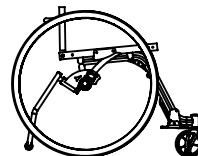

Antiribaltamento girevole   ⑬