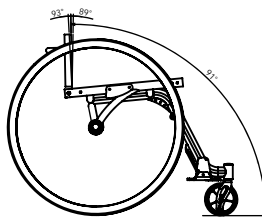

Maniglie di spinta ⑤

- Senza maniglie
 Standard FIXED
 Maniglie a scomparsa

Campanatura ruote posteriori ⑥

- 1° 2°
 3° 4°

Distanza tra centro mozzo e tubo schienale ⑦

- 9 cm (standard) 7 cm
 3 cm 11 cm
 5 cm 13 cm

Inclinazione schienale regolabile ⑧

- 89°
 91° (standard)
 93°

Archetto ⑨

- Standard:
 P(archetto) 7,5cm;
 H(archetto) 19cm;
 dia 19mm.

- Altro:
 P.....cm;
 H.....cm;
 dia.....mm.

Freni ⑩

- Pieghevoli composite