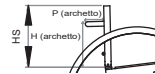

Inclinazione schienale regolabile ⑧

- 89°
 91° (standard)
 93°

Archetto ⑨

- Standard:
 P(archetto) 7,5cm;
 H(archetto) 19cm;
 dia 19mm.

- Altro:
 P.....cm;
 H.....cm;
 dia.....mm.

Freni ⑩

- Pieghevoli composite