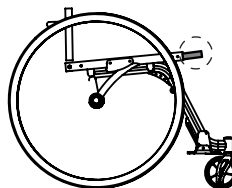

Inclinazione schienale regolabile ⑧

- 89°
 91° (standard)
 93°

Archetto ⑨

- Standard:
 P(archetto) 7,5cm;
 H(archetto) 19cm;
 dia 19mm.

- Altro:
 P.....cm;
 H.....cm;
 dia.....mm.

Freni ⑩

- Pieghevoli composite

Salva abiti ⑪

- Estraibile con ala in fibra di carbonio
 Estraibile con carbonio dritto

Guida gambe dx e sx ⑫

Antiribaltamento girevole ⑬

- Destro
 Sinistro

Note

Ordine N° _____ Preventivo
 Data _____ Firma _____
 Riferimento cliente _____