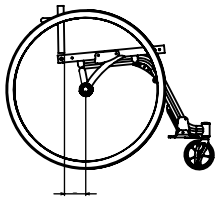

- Sedile rigido in carbonio
 Schienale FIXED con scocca carbonio
 Std: colore rivestimento nero con bordatura caratfrangente
 Versione con bordi colorati
 (bordi schienale, fermatalloni, ev.bordi salva-abiti dritti)
 (colori disponibili: rosso, verde, azzurro, bluette, arancio)
(colore)
 Schienale SAMEKH

Maniglie di spinta ⑤

- Senza maniglie
 Standard FIXED
 Maniglie a scomparsa

Campanatura ruote posteriori ⑥

- 1° 2°
 3° 4°

Distanza tra centro mozzo e tubo schienale ⑦

- 9 cm (standard) 7 cm
 3 cm 11 cm
 5 cm 13 cm

Inclinazione schienale regolabile ⑧

- 89°
 91° (standard)
 93°

Archetto ⑨

- Standard:
 P(archetto) 7,5cm;
 H(archetto) 19cm;
 dia 19mm.

- Altro:
 P.....cm;
 H.....cm;
 dia.....mm.

Freni ⑩

- Pieghevoli composite