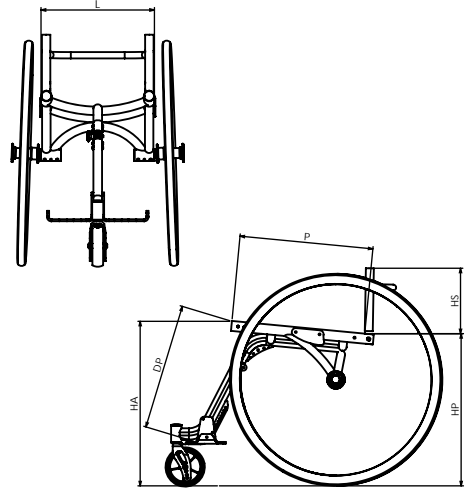

Rivenditore _____

Riferimento Codice NOMENCLATORE TARIFFARIO
 Carrozzina pieghevole superleggera 12.21.06.060

Legenda
 di serie accessori con maggiorazione
 accessori a N.T. accessori a listino
 accessori a N.T. con maggiorazione

FIXED TITANIO

- L** Larghezza sedile 34 36 38 40 42 44
P Profondità sedile 36 38 40 42 44 46
HS Altezza schienale range 27/31 range 31/37
HA Altezza sedile anteriore 46 48 50 52
HP Altezza sedile posteriore 40 42 44 46 48
DP Distanza sedile/pedana 37 39 41 43 45 47 49 cm