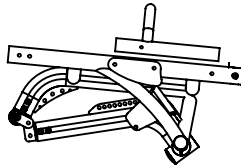

1. **Colore telaio**   ①
2. ☐ Titanio lucido
   ☐ Titanio naturale
   ☐ Nero lucido
   ☐ Bianco perlato   ☐ Nero opaco
   ☐ .....(vedi catalogo "Colori")
   ☐ .....(colori fluo)

☐ VERSIONE SNODATA   ②